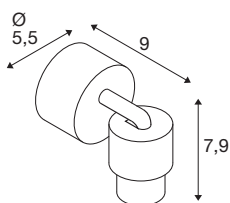

PURI 2.0 Basic

Wand- und Deckenaufbauleuchte, rund, 1x max. 6W GU10, schwarz

Kombinieren Sie zeitloses Design mit großer Gestaltungsfreiheit: Die neue PURI 2.0 ist jetzt auch als Mix & Match System verfügbar. Dafür gibt es eine Basis in Form von einer Pendelleuchte oder einem Spot für das 1- und 3-Phasen-System sowie Wand- und Deckenaufbauleuchten in vielfältigen Ausführungen. Diese können Sie mit dekorativen Schirmen in drei modernen Formen und je sechs trendigen Farben kombinieren, um einzigartige Looks zu erzielen. Alle PURI 2.0 Leuchten werden mit GU10 Leuchtmitteln betrieben.

TECHNISCHE DATEN

Art. Nr.	1008229
Fassung	GU10
Anzahl Fassungen	1
Schwenkbereich	90 °
Horizontaler Drehbereich	350 °
IP Code	IP20
Schlagfestigkeitsklasse	IK 02
Montage	Aufbau
Primäre Nennspannung	220-240V ~50/60 Hz
Schutzklasse	I
Wattage	6 W
minimale Umgebungstemperatur	-20 °C
maximale Umgebungstemperatur	45 °C
Farbe	schwarz
Tiefe	10.6 cm
Durchmesser	5.5 cm
Nettogewicht	0.18 kg
Bruttogewicht	0.25 kg

1008218	PURI 2.0 Cone , Leuch- tenschirm, H: 6.5 cm, weiß
1008221	PURI 2.0 Cone , Leuch- tenschirm, H: 6.5 cm, gold
1008222	PURI 2.0 Cone , Leuch- tenschirm, H: 6.5 cm, bronze
1008215	PURI 2.0 Tube , Leuch- tenschirm, H: 6.5 cm, grau
1008213	PURI 2.0 Tube , Leuch- tenschirm, H: 6.5 cm, weiß
1008216	PURI 2.0 Tube , Leuch- tenschirm, H: 6.5 cm, gold