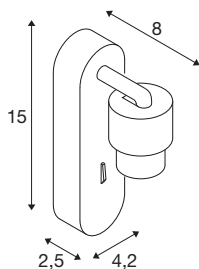

TECHNISCHE DATEN

Art. Nr.	1008231
Fassung	GU10
Anzahl Fassungen	1
Schwenkbereich	90 °
Horizontaler Drehbereich	350 °
IP Code	IP20
Schlagfestigkeitsklasse	IK 02
Montage	Aufbau
Primäre Nennspannung	220-240V ~50/60 Hz
Schutzklasse	I
Wattage	6 W
minimale Umgebungstemperatur	-20 °C
maximale Umgebungstemperatur	45 °C
Farbe	schwarz
Breite	4.2 cm
Höhe	15 cm
Tiefe	9.6 cm
Nettogewicht	0.22 kg
Bruttogewicht	0.35 kg

1008218	PURI 2.0 Cone , Leuch- tenschirm, H: 6.5 cm, weiß
1008221	PURI 2.0 Cone , Leuch- tenschirm, H: 6.5 cm, gold
1008222	PURI 2.0 Cone , Leuch- tenschirm, H: 6.5 cm, bronze
1008215	PURI 2.0 Tube , Leuch- tenschirm, H: 6.5 cm, grau
1008213	PURI 2.0 Tube , Leuch- tenschirm, H: 6.5 cm, weiß
1008216	PURI 2.0 Tube , Leuch- tenschirm, H: 6.5 cm, gold