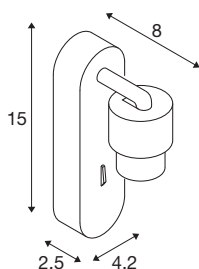

### DANE TECHNICZNE

Nr artykułu	1008231
Oprawa	GU10
Liczba opraw	1
Zakres przechyłu	90 °
Zakres obrotu w poziomie	350 °
Kod IP	IP20
Klasa odporności na uderzenia	IK 02
Montaż	Wersja natynkowa
Pierwotne napięcie znamionowe	220-240V ~50/60 Hz
Klasy ochrony	I
Wydajność	6 W
Temperatura otoczenia	-20 °C
Temperatura otoczenia	45 °C
Kolor	czarny
Szerokość	4.2 cm
Wysokość	15 cm
Głębokość	9.6 cm
Waga netto	0.22 kg
Waga brutto	0.35 kg

1008213	PURI 2.0 Tube , abażur, wys.: 6,5 cm, biały
1008216	PURI 2.0 Tube , abażur, wys.: 6,5 cm, złoty