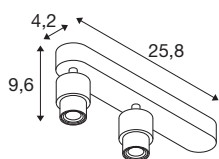

TECHNISCHE DATEN

Art. Nr.	1008232
Fassung	GU10
Anzahl Fassungen	2
Schwenkbereich	90 °
Horizontaler Drehbereich	350 °
IP Code	IP20
Schlagfestigkeitsklasse	IK 02
Montage	Aufbau
Primäre Nennspannung	220-240V ~50/60 Hz
Schutzklasse	I
Wattage	6 W
minimale Umgebungstemperatur	-20 °C
maximale Umgebungstemperatur	45 °C
Farbe	weiss
Länge	25.8 cm
Breite	4.2 cm
Höhe	9.6 cm
Nettogewicht	0.29 kg
Bruttogewicht	0.5 kg