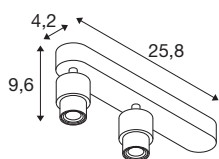

## TECHNISCHE DATEN

Art. Nr.	1008233
Fassung	GU10
Anzahl Fassungen	2
Schwenkbereich	90 °
Horizontaler Drehbereich	350 °
IP Code	IP20
Schlagfestigkeitsklasse	IK 02
Montage	Aufbau
Primäre Nennspannung	220-240V ~50/60 Hz
Schutzklasse	I
Wattage	6 W
minimale Umgebungstemperatur	-20 °C
maximale Umgebungstemperatur	45 °C
Farbe	schwarz
Länge	25.8 cm
Breite	4.2 cm
Höhe	9.6 cm
Nettogewicht	0.29 kg
Bruttogewicht	0.5 kg