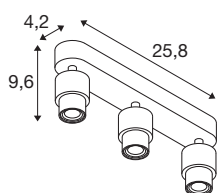

## TECHNISCHE DATEN

Art. Nr.	1008234
Fassung	GU10
Anzahl Fassungen	3
Schwenkbereich	90 °
Horizontaler Drehbereich	350 °
IP Code	IP20
Schlagfestigkeitsklasse	IK 02
Montage	Aufbau
Primäre Nennspannung	220-240V ~50/60 Hz
Schutzklasse	I
Wattage	6 W
minimale Umgebungstemperatur	-20 °C
maximale Umgebungstemperatur	45 °C
Farbe	weiss
Länge	25.8 cm
Breite	4.2 cm
Höhe	9.6 cm
Nettogewicht	0.4 kg
Bruttogewicht	0.6 kg