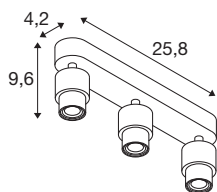

DANE TECHNICZNE

Nr artykułu	1008234
Oprawa	GU10
Liczba opraw	3
Zakres przechyłu	90 °
Zakres obrotu w poziomie	350 °
Kod IP	IP20
Klasa odporności na uderzenia	IK 02
Montaż	Wersja natynkowa
Pierwotne napięcie znamionowe	220-240V ~50/60 Hz
Klasy ochrony	I
Wydajność	6 W
Temperatura otoczenia	-20 °C
Temperatura otoczenia	45 °C
Kolor	biały
Długość	25.8 cm
Szerokość	4.2 cm
Wysokość	9.6 cm
Waga netto	0.4 kg
Waga brutto	0.6 kg

1008213	PURI 2.0 Tube , abażur, wys.: 6,5 cm, biały
1008216	PURI 2.0 Tube , abażur, wys.: 6,5 cm, złoty