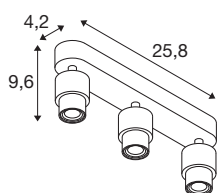

TECHNISCHE DATEN

Art. Nr.	1008235
Fassung	GU10
Anzahl Fassungen	3
Schwenkbereich	90 °
Horizontaler Drehbereich	350 °
IP Code	IP20
Schlagfestigkeitsklasse	IK 02
Montage	Aufbau
Primäre Nennspannung	220-240V ~50/60 Hz
Schutzklasse	I
Wattage	6 W
minimale Umgebungstemperatur	-20 °C
maximale Umgebungstemperatur	45 °C
Farbe	schwarz
Länge	25.8 cm
Breite	4.2 cm
Höhe	9.6 cm
Nettogewicht	0.4 kg
Bruttogewicht	0.6 kg