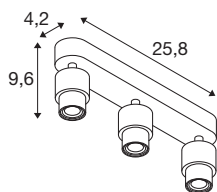

DANE TECHNICZNE

Nr artykułu	1008235
Oprawa	GU10
Liczba opraw	3
Zakres przechyłu	90 °
Zakres obrotu w poziomie	350 °
Kod IP	IP20
Klasa odporności na uderzenia	IK 02
Montaż	Wersja natynkowa
Pierwotne napięcie znamionowe	220-240V ~50/60 Hz
Klasy ochrony	I
Wydajność	6 W
Temperatura otoczenia	-20 °C
Temperatura otoczenia	45 °C
Kolor	czarny
Długość	25.8 cm
Szerokość	4.2 cm
Wysokość	9.6 cm
Waga netto	0.4 kg
Waga brutto	0.6 kg

1008213	PURI 2.0 Tube , abażur, wys.: 6,5 cm, biały
1008216	PURI 2.0 Tube , abażur, wys.: 6,5 cm, złoty