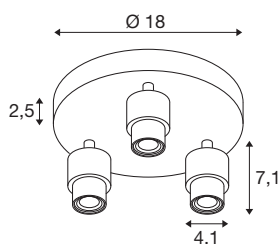

TECHNISCHE DATEN

Art. Nr.	1008236
Fassung	GU10
Anzahl Fassungen	3
Schwenkbereich	90 °
Horizontaler Drehbereich	350 °
IP Code	IP20
Schlagfestigkeitsklasse	IK 02
Montage	Aufbau
Primäre Nennspannung	220-240V ~50/60 Hz
Schutzklasse	I
Wattage	6 W
minimale Umgebungstemperatur	-20 °C
maximale Umgebungstemperatur	45 °C
Farbe	weiss
Höhe	9.6 cm
Durchmesser	18 cm
Nettogewicht	0.44 kg
Bruttogewicht	0.75 kg

1008218	PURI 2.0 Cone , Leuch- tenschirm, H: 6.5 cm, weiß
1008221	PURI 2.0 Cone , Leuch- tenschirm, H: 6.5 cm, gold
1008222	PURI 2.0 Cone , Leuch- tenschirm, H: 6.5 cm, bronze
1008215	PURI 2.0 Tube , Leuch- tenschirm, H: 6.5 cm, grau
1008213	PURI 2.0 Tube , Leuch- tenschirm, H: 6.5 cm, weiß
1008216	PURI 2.0 Tube , Leuch- tenschirm, H: 6.5 cm, gold