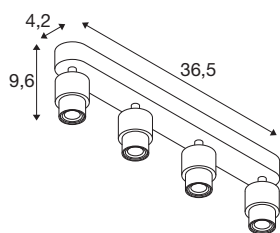

PURI 2.0 Basic

Wand- und Deckenaufbauleuchte, long, 4 x max. 6W
GU10, weiß

Kombinieren Sie zeitloses Design mit großer Gestaltungsfreiheit: Die neue PURI 2.0 ist jetzt auch als Mix & Match System verfügbar. Dafür gibt es eine Basis in Form von einer Pendelleuchte oder einem Spot für das 1- und 3-Phasen-System sowie Wand- und Deckenaufbauleuchten in vielfältigen Ausführungen. Diese können Sie mit dekorativen Schirmen in drei modernen Formen und je sechs trendigen Farben kombinieren, um einzigartige Looks zu erzielen. Alle PURI 2.0 Leuchten werden mit GU10 Leuchtmitteln betrieben.

TECHNISCHE DATEN

Art. Nr.	1008238
Fassung	GU10
Anzahl Fassungen	4
Schwenkbereich	90 °
Horizontaler Drehbereich	350 °
IP Code	IP20
Schlagfestigkeitsklasse	IK 02
Montage	Aufbau
Primäre Nennspannung	220-240V ~50/60 Hz
Schutzklasse	I
Wattage	6 W
minimale Umgebungstemperatur	-20 °C
maximale Umgebungstemperatur	45 °C
Farbe	weiss
Länge	36.5 cm
Breite	4.2 cm
Höhe	9.6 cm
Nettogewicht	0.5 kg
Bruttogewicht	0.75 kg

1008218	PURI 2.0 Cone , Leuch- tenschirm, H: 6.5 cm, weiß
1008221	PURI 2.0 Cone , Leuch- tenschirm, H: 6.5 cm, gold
1008222	PURI 2.0 Cone , Leuch- tenschirm, H: 6.5 cm, bronze
1008215	PURI 2.0 Tube , Leuch- tenschirm, H: 6.5 cm, grau
1008213	PURI 2.0 Tube , Leuch- tenschirm, H: 6.5 cm, weiß
1008216	PURI 2.0 Tube , Leuch- tenschirm, H: 6.5 cm, gold