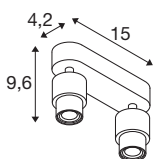

TECHNISCHE DATEN

Art. Nr.	1008240
Fassung	GU10
Anzahl Fassungen	2
Schwenkbereich	90 °
Horizontaler Drehbereich	350 °
IP Code	IP20
Schlagfestigkeitsklasse	IK 02
Montage	Aufbau
Primäre Nennspannung	220-240V ~50/60 Hz
Schutzklasse	I
Wattage	6 W
minimale Umgebungstemperatur	-20 °C
maximale Umgebungstemperatur	45 °C
Farbe	weiss
Länge	15 cm
Breite	4.2 cm
Höhe	9.6 cm
Nettogewicht	0.33 kg
Bruttogewicht	0.4 kg