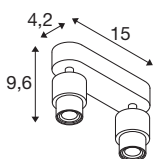

TECHNISCHE DATEN

Art. Nr.	1008241
Fassung	GU10
Anzahl Fassungen	2
Schwenkbereich	90 °
Horizontaler Drehbereich	350 °
IP Code	IP20
Schlagfestigkeitsklasse	IK 02
Montage	Aufbau
Primäre Nennspannung	220-240V ~50/60 Hz
Schutzklasse	I
Wattage	6 W
minimale Umgebungstemperatur	-20 °C
maximale Umgebungstemperatur	45 °C
Farbe	schwarz
Länge	15 cm
Breite	4.2 cm
Höhe	9.6 cm
Nettogewicht	0.33 kg
Bruttogewicht	0.4 kg