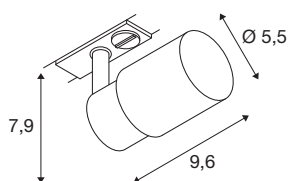

TECHNISCHE DATEN

Art. Nr.	1008242
Fassung	GU10
Anzahl Fassungen	1
Schwenkbereich	90 °
Horizontaler Drehbereich	350 °
IP Code	IP20
Schlagfestigkeitsklasse	IK 02
Montage	Aufbau
Primäre Nennspannung	220-240V ~50/60 Hz
Schutzklasse	I
Wattage	6 W
minimale Umgebungstemperatur	-20 °C
maximale Umgebungstemperatur	45 °C
Farbe	schwarz/schwarz
Länge	9.6 cm
Breite	5.5 cm
Höhe	7.9 cm
Nettogewicht	0.2 kg
Bruttogewicht	0.4 kg