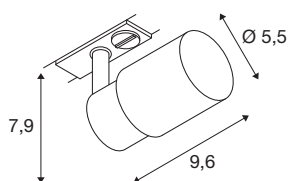

TECHNISCHE DATEN

Art. Nr.	1008243
Fassung	GU10
Anzahl Fassungen	1
Schwenkbereich	90 °
Horizontaler Drehbereich	350 °
IP Code	IP20
Schlagfestigkeitsklasse	IK 02
Montage	Aufbau
Primäre Nennspannung	220-240V ~50/60 Hz
Schutzklasse	I
Wattage	6 W
minimale Umgebungstemperatur	-20 °C
maximale Umgebungstemperatur	45 °C
Farbe	schwarz/gold
Länge	9.6 cm
Breite	5.5 cm
Höhe	7.9 cm
Nettogewicht	0.2 kg
Bruttogewicht	0.4 kg