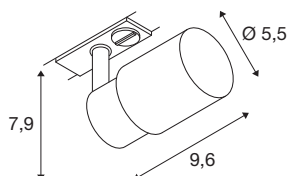

DANE TECHNICZNE

Nr artykułu	1008243
Oprawa	GU10
Liczba opraw	1
Zakres przechyłu	90 °
Zakres obrotu w poziomie	350 °
Kod IP	IP20
Klasa odporności na uderzenia	IK 02
Montaż	Wersja natynkowa
Pierwotne napięcie znamionowe	220-240V ~50/60 Hz
Klasy ochrony	I
Wydajność	6 W
Temperatura otoczenia	-20 °C
Temperatura otoczenia	45 °C
Kolor	czarny/złoty
Długość	9.6 cm
Szerokość	5.5 cm
Wysokość	7.9 cm
Waga netto	0.2 kg
Waga brutto	0.4 kg