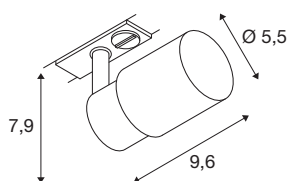

## TECHNISCHE DATEN

Art. Nr.	1008244
Fassung	GU10
Anzahl Fassungen	1
Schwenkbereich	90 °
Horizontaler Drehbereich	350 °
IP Code	IP20
Schlagfestigkeitsklasse	IK 02
Montage	Aufbau
Primäre Nennspannung	220-240V ~50/60 Hz
Schutzklasse	I
Wattage	6 W
minimale Umgebungstemperatur	-20 °C
maximale Umgebungstemperatur	45 °C
Farbe	weiss/weiss
Länge	9.6 cm
Breite	5.5 cm
Höhe	7.9 cm
Nettogewicht	0.2 kg
Bruttogewicht	0.4 kg