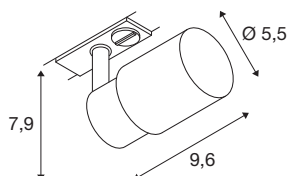

DANE TECHNICZNE

Nr artykułu	1008244
Oprawa	GU10
Liczba opraw	1
Zakres przechyłu	90 °
Zakres obrotu w poziomie	350 °
Kod IP	IP20
Klasa odporności na uderzenia	IK 02
Montaż	Wersja natynkowa
Pierwotne napięcie znamionowe	220-240V ~50/60 Hz
Klasy ochrony	I
Wydajność	6 W
Temperatura otoczenia	-20 °C
Temperatura otoczenia	45 °C
Kolor	biały/biały
Długość	9.6 cm
Szerokość	5.5 cm
Wysokość	7.9 cm
Waga netto	0.2 kg
Waga brutto	0.4 kg