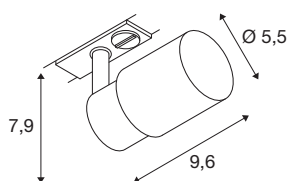

TECHNISCHE DATEN

Art. Nr.	1008245
Fassung	GU10
Anzahl Fassungen	1
Schwenkbereich	90 °
Horizontaler Drehbereich	350 °
IP Code	IP20
Schlagfestigkeitsklasse	IK 02
Montage	Aufbau
Primäre Nennspannung	220-240V ~50/60 Hz
Schutzklasse	I
Wattage	6 W
minimale Umgebungstemperatur	-20 °C
maximale Umgebungstemperatur	45 °C
Farbe	grau/grau
Länge	9.6 cm
Breite	5.5 cm
Höhe	7.9 cm
Nettogewicht	0.2 kg
Bruttogewicht	0.4 kg