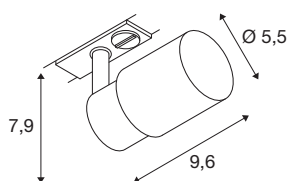

DANE TECHNICZNE

Nr artykułu	1008245
Oprawa	GU10
Liczba opraw	1
Zakres przechyłu	90 °
Zakres obrotu w poziomie	350 °
Kod IP	IP20
Klasa odporności na uderzenia	IK 02
Montaż	Wersja natynkowa
Pierwotne napięcie znamionowe	220-240V ~50/60 Hz
Klasy ochrony	I
Wydajność	6 W
Temperatura otoczenia	-20 °C
Temperatura otoczenia	45 °C
Kolor	szary/szary
Długość	9.6 cm
Szerokość	5.5 cm
Wysokość	7.9 cm
Waga netto	0.2 kg
Waga brutto	0.4 kg