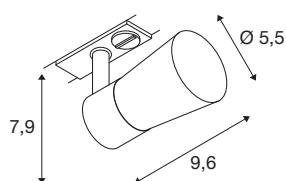

## TECHNISCHE DATEN

Art. Nr.	1008246
Fassung	GU10
Anzahl Fassungen	1
Schwenkbereich	90 °
Horizontaler Drehbereich	350 °
IP Code	IP20
Schlagfestigkeitsklasse	IK 02
Montage	Aufbau
Primäre Nennspannung	220-240V ~50/60 Hz
Schutzklasse	I
Wattage	6 W
minimale Umgebungstemperatur	-20 °C
maximale Umgebungstemperatur	45 °C
Farbe	schwarz/schwarz
Länge	9.6 cm
Breite	5.5 cm
Höhe	7.9 cm
Nettogewicht	0.2 kg
Bruttogewicht	0.4 kg