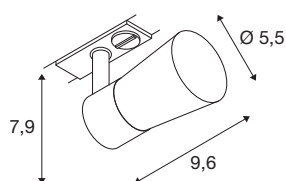

## TECHNISCHE DATEN

Art. Nr.	1008248
Fassung	GU10
Anzahl Fassungen	1
Schwenkbereich	90 °
Horizontaler Drehbereich	350 °
IP Code	IP20
Schlagfestigkeitsklasse	IK 02
Montage	Aufbau
Primäre Nennspannung	220-240V ~50/60 Hz
Schutzklasse	I
Wattage	6 W
minimale Umgebungstemperatur	-20 °C
maximale Umgebungstemperatur	45 °C
Farbe	weiss/weiss
Länge	9.6 cm
Breite	5.5 cm
Höhe	7.9 cm
Nettogewicht	0.2 kg
Bruttogewicht	0.4 kg