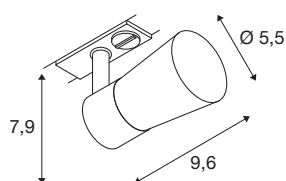

DANE TECHNICZNE

Nr artykułu	1008248
Oprawa	GU10
Liczba opraw	1
Zakres przechyłu	90 °
Zakres obrotu w poziomie	350 °
Kod IP	IP20
Klasa odporności na uderzenia	IK 02
Montaż	Wersja natynkowa
Pierwotne napięcie znamionowe	220-240V ~50/60 Hz
Klasy ochrony	I
Wydajność	6 W
Temperatura otoczenia	-20 °C
Temperatura otoczenia	45 °C
Kolor	biały/biały
Długość	9.6 cm
Szerokość	5.5 cm
Wysokość	7.9 cm
Waga netto	0.2 kg
Waga brutto	0.4 kg