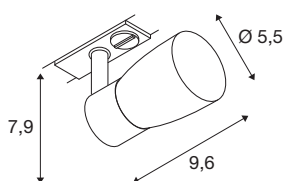

TECHNISCHE DATEN

Art. Nr.	1008250
Fassung	GU10
Anzahl Fassungen	1
Schwenkbereich	90 °
Horizontaler Drehbereich	350 °
IP Code	IP20
Schlagfestigkeitsklasse	IK 02
Montage	Aufbau
Primäre Nennspannung	220-240V ~50/60 Hz
Schutzklasse	I
Wattage	6 W
minimale Umgebungstemperatur	-20 °C
maximale Umgebungstemperatur	45 °C
Farbe	schwarz/schwarz
Länge	9.6 cm
Breite	5.5 cm
Höhe	7.9 cm
Nettogewicht	0.2 kg
Bruttogewicht	0.4 kg