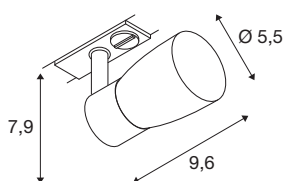

TECHNISCHE DATEN

Art. Nr.	1008251
Fassung	GU10
Anzahl Fassungen	1
Schwenkbereich	90 °
Horizontaler Drehbereich	350 °
IP Code	IP20
Schlagfestigkeitsklasse	IK 02
Montage	Aufbau
Primäre Nennspannung	220-240V ~50/60 Hz
Schutzklasse	I
Wattage	6 W
minimale Umgebungstemperatur	-20 °C
maximale Umgebungstemperatur	45 °C
Farbe	schwarz/gold
Länge	9.6 cm
Breite	5.5 cm
Höhe	7.9 cm
Nettogewicht	0.2 kg
Bruttogewicht	0.4 kg