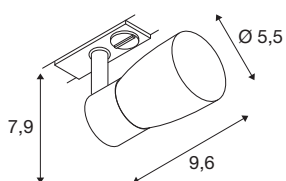

TECHNISCHE DATEN

Art. Nr.	1008252
Fassung	GU10
Anzahl Fassungen	1
Schwenkbereich	90 °
Horizontaler Drehbereich	350 °
IP Code	IP20
Schlagfestigkeitsklasse	IK 02
Montage	Aufbau
Primäre Nennspannung	220-240V ~50/60 Hz
Schutzklasse	I
Wattage	6 W
minimale Umgebungstemperatur	-20 °C
maximale Umgebungstemperatur	45 °C
Farbe	weiss/weiss
Länge	9.6 cm
Breite	5.5 cm
Höhe	7.9 cm
Nettogewicht	0.2 kg
Bruttogewicht	0.4 kg