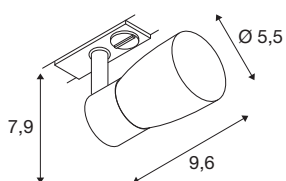

TECHNISCHE DATEN

Art. Nr.	1008253
Fassung	GU10
Anzahl Fassungen	1
Schwenkbereich	90 °
Horizontaler Drehbereich	350 °
IP Code	IP20
Schlagfestigkeitsklasse	IK 02
Montage	Aufbau
Primäre Nennspannung	220-240V ~50/60 Hz
Schutzklasse	I
Wattage	6 W
minimale Umgebungstemperatur	-20 °C
maximale Umgebungstemperatur	45 °C
Farbe	grau/grau
Länge	9.6 cm
Breite	5.5 cm
Höhe	7.9 cm
Nettogewicht	0.2 kg
Bruttogewicht	0.4 kg