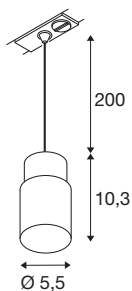

## PURI 2.0 Tube

1~ Pendelleuchte, GU10, Pendellänge 200cm, 1x max. 6W, schwarz

Die neue und rundum modernisierte PURI 2.0 Produktfamilie beinhaltet Spots und Pendelleuchten für das 1- und 3-Phasen-System sowie Wand- und Deckenaufbauleuchten in vielfältigen Ausführungen und Farben. Durch die Kombination mit den Leuchtenschirmen in drei modernen Formen und sechs trendigen Farben gibt es für jedes Interieur eine passende PURI 2.0. Und falls Sie eine ganz spezielle Leuchte zusammensetzen möchten, gibt es die PURI 2.0 auch als Mix & Match System. Alle Leuchten werden mit GU10 Leuchtmitteln betrieben.

## TECHNISCHE DATEN

Art. Nr.	1008254
Fassung	GU10
Anzahl Fassungen	1
IP Code	IP20
Schlagfestigkeitsklasse	IK 02
Montage	Aufbau
Primäre Nennspannung	220-240V ~50/60 Hz
Schutzklasse	I
Wattage	6 W
minimale Umgebungstemperatur	-20 °C
maximale Umgebungstemperatur	45 °C
Farbe	schwarz/schwarz
Höhe	10.3 cm
Durchmesser	5.5 cm
Pendellänge	200 cm
Nettogewicht	0.16 kg
Bruttogewicht	0.4 kg