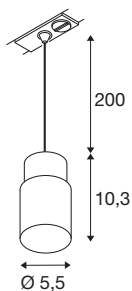

PURI 2.0 Tube

1~ lampa wisząca, GU10, długość lampy wiszącej 200cm, 1x max. 6W, czarny

Nowa i w pełni zmodernizowana rodzina produktów PURI 2.0 obejmuje reflektory i lampy wiszące do systemu 1- i 3-fazowego, a także lampy ściennie i sufitowe w różnorodnych wariantach i kolorach. Dzięki połączeniu z kloszami w trzech nowoczesnych kształtach i sześciu modnych kolorach, dla każdego wnętrza dostępne jest odpowiednie oświetlenie PURI 2.0. A jeśli chcesz stworzyć bardzo specjalną lampę, PURI 2.0 jest również dostępne jako system Mix & Match. Wszystkie lampy działają na żarówki GU10.

DANE TECHNICZNE

Nr artykułu	1008254
Oprawa	GU10
Liczba opraw	1
Kod IP	IP20
Klasa odporności na uderzenia	IK 02
Montaż	Wersja natynkowa
Pierwotne napięcie znamionowe	220-240V ~50/60 Hz
Klasy ochrony	I
Wydajność	6 W
Temperatura otoczenia	-20 °C
Temperatura otoczenia	45 °C
Kolor	czarny/czarny
Wysokość	10.3 cm
średnica	5.5 cm
Długość zwisu	200 cm
Waga netto	0.16 kg
Waga brutto	0.4 kg