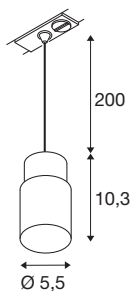

PURI 2.0 Tube

1~ Pendelleuchte, GU10, Pendellänge 200cm, 1x max.
6W, schwarz / gold

Die neue und rundum modernisierte PURI 2.0 Produktfamilie beinhaltet Spots und Pendelleuchten für das 1- und 3-Phasen-System sowie Wand- und Deckenaufbauleuchten in vielfältigen Ausführungen und Farben. Durch die Kombination mit den Leuchtenschirmen in drei modernen Formen und sechs trendigen Farben gibt es für jedes Interieur eine passende PURI 2.0. Und falls Sie eine ganz spezielle Leuchte zusammensetzen möchten, gibt es die PURI 2.0 auch als Mix & Match System. Alle Leuchten werden mit GU10 Leuchtmitteln betrieben.

TECHNISCHE DATEN

Art. Nr.	1008255
Fassung	GU10
Anzahl Fassungen	1
IP Code	IP20
Schlagfestigkeitsklasse	IK 02
Montage	Aufbau
Primäre Nennspannung	220-240V ~50/60 Hz
Schutzklasse	I
Wattage	6 W
minimale Umgebungstemperatur	-20 °C
maximale Umgebungstemperatur	45 °C
Farbe	schwarz/gold
Höhe	10.3 cm
Durchmesser	5.5 cm
Pendellänge	200 cm
Nettogewicht	0.16 kg
Bruttogewicht	0.4 kg