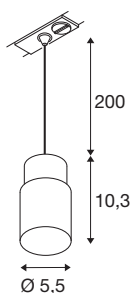

PURI 2.0 Tube

1~ lampa wisząca, GU10, długość lampy wiszącej 200cm, 1x maks. 6W, czarny/złoty

Nowa i całkowicie zmodernizowana rodzina produktów PURI 2.0 obejmuje reflektory i lampy wiszące do systemu 1- i 3-fazowego, a także lampy ścienny i sufitowy w różnorodnych wersjach i kolorach. Dzięki połączeniu z kloszami w trzech nowoczesnych kształtach i sześciu modnych kolorach, dla każdego wnętrza dostępne jest odpowiednie oświetlenie PURI 2.0. A jeśli chcesz stworzyć bardzo specjalną lampę, istnieje również system Mix & Match PURI 2.0. Wszystkie lampy są zasilane żarówkami GU10.

DANE TECHNICZNE

Nr artykułu	1008255
Oprawa	GU10
Liczba opraw	1
Kod IP	IP20
Klasa odporności na uderzenia	IK 02
Montaż	Wersja natynkowa
Pierwotne napięcie znamionowe	220-240V ~50/60 Hz
Klasy ochrony	I
Wydajność	6 W
Temperatura otoczenia	-20 °C
Temperatura otoczenia	45 °C
Kolor	czarny/złoty
Wysokość	10.3 cm
średnica	5.5 cm
Długość zwisu	200 cm
Waga netto	0.16 kg
Waga brutto	0.4 kg