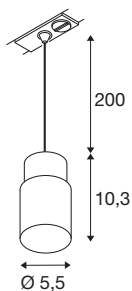

PURI 2.0 Tube

1~ Pendelleuchte, GU10, Pendellänge 200cm, 1x max. 6W, weiß

Die neue und rundum modernisierte PURI 2.0 Produktfamilie beinhaltet Spots und Pendelleuchten für das 1- und 3-Phasen-System sowie Wand- und Deckenaufbauleuchten in vielfältigen Ausführungen und Farben. Durch die Kombination mit den Leuchtenschirmen in drei modernen Formen und sechs trendigen Farben gibt es für jedes Interieur eine passende PURI 2.0. Und falls Sie eine ganz spezielle Leuchte zusammensetzen möchten, gibt es die PURI 2.0 auch als Mix & Match System. Alle Leuchten werden mit GU10 Leuchtmitteln betrieben.

TECHNISCHE DATEN

Art. Nr.	1008256
Fassung	GU10
Anzahl Fassungen	1
IP Code	IP20
Schlagfestigkeitsklasse	IK 02
Montage	Aufbau
Primäre Nennspannung	220-240V ~50/60 Hz
Schutzklasse	I
Wattage	6 W
minimale Umgebungstemperatur	-20 °C
maximale Umgebungstemperatur	45 °C
Farbe	weiss/weiss
Höhe	10.3 cm
Durchmesser	5.5 cm
Pendellänge	200 cm
Nettogewicht	0.16 kg
Bruttogewicht	0.4 kg