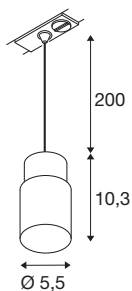

## PURI 2.0 Tube

1~ Pendelleuchte, GU10, Pendellänge 200cm, 1x max. 6W, grau

Die neue und rundum modernisierte PURI 2.0 Produktfamilie beinhaltet Spots und Pendelleuchten für das 1- und 3-Phasen-System sowie Wand- und Deckenaufbauleuchten in vielfältigen Ausführungen und Farben. Durch die Kombination mit den Leuchtenschirmen in drei modernen Formen und sechs trendigen Farben gibt es für jedes Interieur eine passende PURI 2.0. Und falls Sie eine ganz spezielle Leuchte zusammensetzen möchten, gibt es die PURI 2.0 auch als Mix & Match System. Alle Leuchten werden mit GU10 Leuchtmitteln betrieben.

## TECHNISCHE DATEN

Art. Nr.	1008257
Fassung	GU10
Anzahl Fassungen	1
IP Code	IP20
Schlagfestigkeitsklasse	IK 02
Montage	Aufbau
Primäre Nennspannung	220-240V ~50/60 Hz
Schutzklasse	I
Wattage	6 W
minimale Umgebungstemperatur	-20 °C
maximale Umgebungstemperatur	45 °C
Farbe	grau/grau
Höhe	10.3 cm
Durchmesser	5.5 cm
Pendellänge	200 cm
Nettogewicht	0.16 kg
Bruttogewicht	0.4 kg