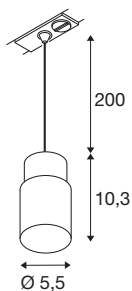

PURI 2.0 Tube

1~ lampa wisząca, GU10, długość lampy wiszącej 200cm, 1x maks. 6W, szary

Nowa i całkowicie zmodernizowana rodzina produktów PURI 2.0 obejmuje reflektory i lampy wiszące do systemu 1- i 3-fazowego, a także lampy ścienny i sufitowy w różnorodnych wykonaniach i kolorach. Dzięki połączeniu z kloszami w trzech nowoczesnych kształtach i sześciu modnych kolorach, dla każdego wnętrza dostępne jest odpowiednie oświetlenie PURI 2.0. A jeśli chcesz stworzyć bardzo specjalną lampę, PURI 2.0 jest również dostępny jako system Mix & Match. Wszystkie lampy są zasilane żarówkami GU10.

DANE TECHNICZNE

Nr artykułu	1008257
Oprawa	GU10
Liczba opraw	1
Kod IP	IP20
Klasa odporności na uderzenia	IK 02
Montaż	Wersja natynkowa
Pierwotne napięcie znamionowe	220-240V ~50/60 Hz
Klasy ochrony	I
Wydajność	6 W
Temperatura otoczenia	-20 °C
Temperatura otoczenia	45 °C
Kolor	szary/szary
Wysokość	10.3 cm
średnica	5.5 cm
Długość zwisu	200 cm
Waga netto	0.16 kg
Waga brutto	0.4 kg