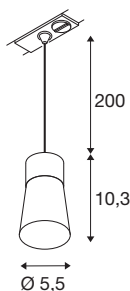

## PURI 2.0 Cone

1~ Pendelleuchte, GU10, Pendellänge 200cm, 1x max.  
6W, schwarz / gold

Die neue und rundum modernisierte PURI 2.0 Produktfamilie beinhaltet Spots und Pendelleuchten für das 1- und 3-Phasen-System sowie Wand- und Deckenaufbauleuchten in vielfältigen Ausführungen und Farben. Durch die Kombination mit den Leuchtenschirmen in drei modernen Formen und sechs trendigen Farben gibt es für jedes Interieur eine passende PURI 2.0. Und falls Sie eine ganz spezielle Leuchte zusammensetzen möchten, gibt es die PURI 2.0 auch als Mix & Match System. Alle Leuchten werden mit GU10 Leuchtmitteln betrieben.

## TECHNISCHE DATEN

Art. Nr.	1008259
Fassung	GU10
Anzahl Fassungen	1
IP Code	IP20
Schlagfestigkeitsklasse	IK 02
Montage	Aufbau
Primäre Nennspannung	220-240V ~50/60 Hz
Schutzklasse	I
Wattage	6 W
minimale Umgebungstemperatur	-20 °C
maximale Umgebungstemperatur	45 °C
Farbe	schwarz/gold
Höhe	10.3 cm
Durchmesser	5.5 cm
Pendellänge	200 cm
Nettogewicht	0.16 kg
Bruttogewicht	0.4 kg