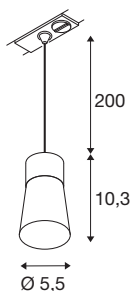

## PURI 2.0 Cone

1~ Pendelleuchte, GU10, Pendellänge 200cm, 1x max. 6W, weiß

Die neue und rundum modernisierte PURI 2.0 Produktfamilie beinhaltet Spots und Pendelleuchten für das 1- und 3-Phasen-System sowie Wand- und Deckenaufbauleuchten in vielfältigen Ausführungen und Farben. Durch die Kombination mit den Leuchtenschirmen in drei modernen Formen und sechs trendigen Farben gibt es für jedes Interieur eine passende PURI 2.0. Und falls Sie eine ganz spezielle Leuchte zusammensetzen möchten, gibt es die PURI 2.0 auch als Mix & Match System. Alle Leuchten werden mit GU10 Leuchtmitteln betrieben.

## TECHNISCHE DATEN

Art. Nr.	1008260
Fassung	GU10
Anzahl Fassungen	1
IP Code	IP20
Schlagfestigkeitsklasse	IK 02
Montage	Aufbau
Primäre Nennspannung	220-240V ~50/60 Hz
Schutzklasse	I
Wattage	6 W
minimale Umgebungstemperatur	-20 °C
maximale Umgebungstemperatur	45 °C
Farbe	weiss/weiss
Höhe	10.3 cm
Durchmesser	5.5 cm
Pendellänge	200 cm
Nettogewicht	0.16 kg
Bruttogewicht	0.4 kg