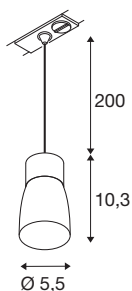

PURI 2.0 Dome

1~ Pendelleuchte, GU10, Pendellänge 200cm, 1x max. 6W, schwarz

Die neue und rundum modernisierte PURI 2.0 Produktfamilie beinhaltet Spots und Pendelleuchten für das 1- und 3-Phasen-System sowie Wand- und Deckenaufbauleuchten in vielfältigen Ausführungen und Farben. Durch die Kombination mit den Leuchtenschirmen in drei modernen Formen und sechs trendigen Farben gibt es für jedes Interieur eine passende PURI 2.0. Und falls Sie eine ganz spezielle Leuchte zusammensetzen möchten, gibt es die PURI 2.0 auch als Mix & Match System. Alle Leuchten werden mit GU10 Leuchtmitteln betrieben.

TECHNISCHE DATEN

Art. Nr.	1008262
Fassung	GU10
Anzahl Fassungen	1
IP Code	IP20
Schlagfestigkeitsklasse	IK 02
Montage	Aufbau
Primäre Nennspannung	220-240V ~50/60 Hz
Schutzklasse	I
Wattage	6 W
minimale Umgebungstemperatur	-20 °C
maximale Umgebungstemperatur	45 °C
Farbe	schwarz/schwarz
Höhe	10.3 cm
Durchmesser	5.5 cm
Pendellänge	200 cm
Nettogewicht	0.16 kg
Bruttogewicht	0.4 kg