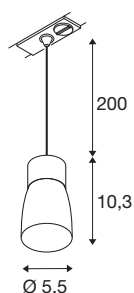

PURI 2.0 Dome

1~ lampa wisząca, GU10, długość lampy wiszącej 200 cm, 1x maks. 6 W, czarny

Nowa i całkowicie zmodernizowana rodzina produktów PURI 2.0 obejmuje reflektory i lampy wiszące do systemu 1- i 3-fazowego, a także lampy sufitowe i ścienne w różnorodnych wykonaniach i kolorach. Dzięki połączeniu z kloszami w trzech nowoczesnych kształtach i sześciu modnych kolorach, dla każdego wnętrza istnieje odpowiednia PURI 2.0. A jeśli chcesz stworzyć bardzo specjalną lampę, PURI 2.0 jest również dostępna jako system Mix & Match. Wszystkie lampy działają na żarówki GU10.

DANE TECHNICZNE

Nr artykułu	1008262
Oprawa	GU10
Liczba opraw	1
Kod IP	IP20
Klasa odporności na uderzenia	IK 02
Montaż	Wersja natynkowa
Pierwotne napięcie znamionowe	220-240V ~50/60 Hz
Klasy ochrony	I
Wydajność	6 W
Temperatura otoczenia	-20 °C
Temperatura otoczenia	45 °C
Kolor	czarny/czarny
Wysokość	10.3 cm
średnica	5.5 cm
Długość zwisu	200 cm
Waga netto	0.16 kg
Waga brutto	0.4 kg