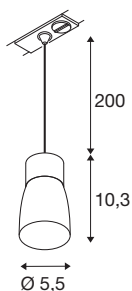

PURI 2.0 Dome

1~ Pendelleuchte, GU10, Pendellänge 200cm, 1x max.
6W, schwarz / gold

Die neue und rundum modernisierte PURI 2.0 Produktfamilie beinhaltet Spots und Pendelleuchten für das 1- und 3-Phasen-System sowie Wand- und Deckenaufbauleuchten in vielfältigen Ausführungen und Farben. Durch die Kombination mit den Leuchtenschirmen in drei modernen Formen und sechs trendigen Farben gibt es für jedes Interieur eine passende PURI 2.0. Und falls Sie eine ganz spezielle Leuchte zusammensetzen möchten, gibt es die PURI 2.0 auch als Mix & Match System. Alle Leuchten werden mit GU10 Leuchtmitteln betrieben.

TECHNISCHE DATEN

Art. Nr.	1008263
Fassung	GU10
Anzahl Fassungen	1
IP Code	IP20
Schlagfestigkeitsklasse	IK 02
Montage	Aufbau
Primäre Nennspannung	220-240V ~50/60 Hz
Schutzklasse	I
Wattage	6 W
minimale Umgebungstemperatur	-20 °C
maximale Umgebungstemperatur	45 °C
Farbe	schwarz/gold
Höhe	10.3 cm
Durchmesser	5.5 cm
Pendellänge	200 cm
Nettogewicht	0.16 kg
Bruttogewicht	0.4 kg