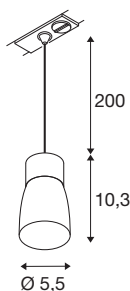

PURI 2.0 Dome

1~ lampa wisząca, GU10, długość lampy wiszącej 200cm, 1x maks. 6W, czarny/złoty

Nowa i całkowicie zmodernizowana rodzina produktów PURI 2.0 obejmuje reflektory i lampy wiszące do systemu 1- i 3-fazowego, a także lampy ścienny i sufitowy montaż w różnorodnych wariantach i kolorach. Dzięki połączeniu z kloszami w trzech nowoczesnych kształtach i sześciu modnych kolorach, dla każdego wnętrza dostępne jest odpowiednie PURI 2.0. A jeśli chcesz stworzyć bardzo specjalną lampę, PURI 2.0 jest również dostępny jako system Mix & Match. Wszystkie lampy są zasilane żarówkami GU-10.

DANE TECHNICZNE

Nr artykułu	1008263
Oprawa	GU10
Liczba opraw	1
Kod IP	IP20
Klasa odporności na uderzenia	IK 02
Montaż	Wersja natynkowa
Pierwotne napięcie znamionowe	220-240V ~50/60 Hz
Klasy ochrony	I
Wydajność	6 W
Temperatura otoczenia	-20 °C
Temperatura otoczenia	45 °C
Kolor	czarny/złoty
Wysokość	10.3 cm
średnica	5.5 cm
Długość zwisu	200 cm
Waga netto	0.16 kg
Waga brutto	0.4 kg