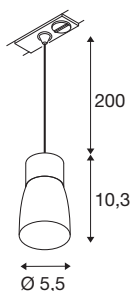

PURI 2.0 Dome

1~ Pendelleuchte, GU10, Pendellänge 200cm, 1x max. 6W, weiß

Die neue und rundum modernisierte PURI 2.0 Produktfamilie beinhaltet Spots und Pendelleuchten für das 1- und 3-Phasen-System sowie Wand- und Deckenaufbauleuchten in vielfältigen Ausführungen und Farben. Durch die Kombination mit den Leuchtenschirmen in drei modernen Formen und sechs trendigen Farben gibt es für jedes Interieur eine passende PURI 2.0. Und falls Sie eine ganz spezielle Leuchte zusammensetzen möchten, gibt es die PURI 2.0 auch als Mix & Match System. Alle Leuchten werden mit GU10 Leuchtmitteln betrieben.

TECHNISCHE DATEN

Art. Nr.	1008264
Fassung	GU10
Anzahl Fassungen	1
IP Code	IP20
Schlagfestigkeitsklasse	IK 02
Montage	Aufbau
Primäre Nennspannung	220-240V ~50/60 Hz
Schutzklasse	I
Wattage	6 W
minimale Umgebungstemperatur	-20 °C
maximale Umgebungstemperatur	45 °C
Farbe	weiss/weiss
Höhe	10.3 cm
Durchmesser	5.5 cm
Pendellänge	200 cm
Nettogewicht	0.16 kg
Bruttogewicht	0.4 kg