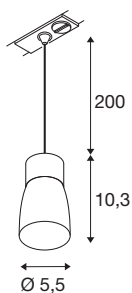

PURI 2.0 Dome

1 ~ lampa wisząca, GU10, długość lampy wiszącej 200cm, 1x maks. 6W, biały

Nowa i całkowicie zmodernizowana rodzina produktów PURI 2.0 obejmuje reflektory i lampy wiszące do systemu 1- i 3-fazowego oraz lampy sufitowe i ścienne w różnorodnych wersjach i kolorach. Dzięki połączeniu z kloszami w trzech nowoczesnych kształtach i sześciu modnych kolorach, dla każdego wnętrza znajdziesz odpowiedniego PURI 2.0. A jeśli chcesz stworzyć bardzo specjalną lampę, PURI 2.0 jest również dostępny jako system Mix & Match. Wszystkie lampy są zasilane żarówkami GU10.

DANE TECHNICZNE

Nr artykułu	1008264
Oprawa	GU10
Liczba opraw	1
Kod IP	IP20
Klasa odporności na uderzenia	IK 02
Montaż	Wersja natynkowa
Pierwotne napięcie znamionowe	220-240V ~50/60 Hz
Klasy ochrony	I
Wydajność	6 W
Temperatura otoczenia	-20 °C
Temperatura otoczenia	45 °C
Kolor	biały/biały
Wysokość	10.3 cm
średnica	5.5 cm
Długość zwisu	200 cm
Waga netto	0.16 kg
Waga brutto	0.4 kg