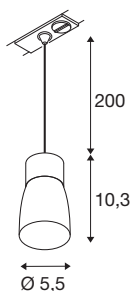

## PURI 2.0 Dome

1~ Pendelleuchte, GU10, Pendellänge 200cm, 1x max. 6W, grau

Die neue und rundum modernisierte PURI 2.0 Produktfamilie beinhaltet Spots und Pendelleuchten für das 1- und 3-Phasen-System sowie Wand- und Deckenaufbauleuchten in vielfältigen Ausführungen und Farben. Durch die Kombination mit den Leuchtenschirmen in drei modernen Formen und sechs trendigen Farben gibt es für jedes Interieur eine passende PURI 2.0. Und falls Sie eine ganz spezielle Leuchte zusammensetzen möchten, gibt es die PURI 2.0 auch als Mix & Match System. Alle Leuchten werden mit GU10 Leuchtmitteln betrieben.

## TECHNISCHE DATEN

Art. Nr.	1008265
Fassung	GU10
Anzahl Fassungen	1
IP Code	IP20
Schlagfestigkeitsklasse	IK 02
Montage	Aufbau
Primäre Nennspannung	220-240V ~50/60 Hz
Schutzklasse	I
Wattage	6 W
minimale Umgebungstemperatur	-20 °C
maximale Umgebungstemperatur	45 °C
Farbe	grau/grau
Höhe	10.3 cm
Durchmesser	5.5 cm
Pendellänge	200 cm
Nettogewicht	0.16 kg
Bruttogewicht	0.4 kg