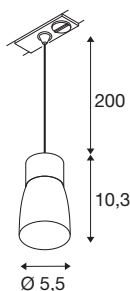

PURI 2.0 Dome

1~ lampa wisząca, GU10, długość lampy wiszącej 200cm, 1x maks. 6W, szary

Nowa i w pełni zmodernizowana rodzina produktów PURI 2.0 obejmuje reflektory i lampy wiszące do systemu 1- i 3-fazowego, a także lampy sufitowe i ścienne w różnorodnych wykonaniach i kolorach. Dzięki połączeniu z kloszami w trzech nowoczesnych kształtach i sześciu modnych kolorach, dla każdego wnętrza dostępne jest odpowiednie oświetlenie PURI 2.0. A jeśli chcesz stworzyć bardzo specjalną lampę, PURI 2.0 jest również dostępna jako system Mix & Match. Wszystkie lampy działają z żarówkami GU10.

DANE TECHNICZNE

Nr artykułu	1008265
Oprawa	GU10
Liczba opraw	1
Kod IP	IP20
Klasa odporności na uderzenia	IK 02
Montaż	Wersja natynkowa
Pierwotne napięcie znamionowe	220-240V ~50/60 Hz
Klasy ochrony	I
Wydajność	6 W
Temperatura otoczenia	-20 °C
Temperatura otoczenia	45 °C
Kolor	szary/szary
Wysokość	10.3 cm
średnica	5.5 cm
Długość zwisu	200 cm
Waga netto	0.16 kg
Waga brutto	0.4 kg