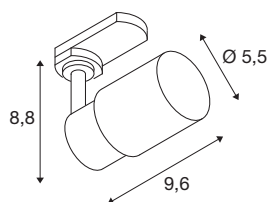

TECHNISCHE DATEN

Art. Nr.	1008266
Fassung	GU10
Anzahl Fassungen	1
Schwenkbereich	90 °
Horizontaler Drehbereich	350 °
IP Code	IP20
Schlagfestigkeitsklasse	IK 02
Montage	Aufbau
Primäre Nennspannung	220-240V ~50/60 Hz
Schutzklasse	I
Wattage	6 W
minimale Umgebungstemperatur	-20 °C
maximale Umgebungstemperatur	45 °C
Farbe	schwarz/schwarz
Länge	6.9 cm
Breite	5.5 cm
Höhe	14 cm
Nettogewicht	0.13 kg
Bruttogewicht	0.4 kg