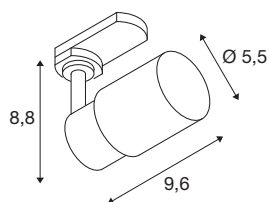

TECHNISCHE DATEN

Art. Nr.	1008267
Fassung	GU10
Anzahl Fassungen	1
Schwenkbereich	90 °
Horizontaler Drehbereich	350 °
IP Code	IP20
Schlagfestigkeitsklasse	IK 02
Montage	Aufbau
Primäre Nennspannung	220-240V ~50/60 Hz
Schutzklasse	I
Wattage	6 W
minimale Umgebungstemperatur	-20 °C
maximale Umgebungstemperatur	45 °C
Farbe	schwarz/gold
Länge	6.9 cm
Breite	5.5 cm
Höhe	14 cm
Nettogewicht	0.13 kg
Bruttogewicht	0.4 kg