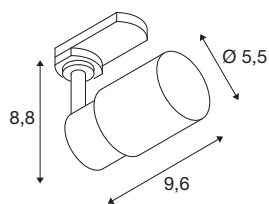

## TECHNISCHE DATEN

Art. Nr.	1008268
Fassung	GU10
Anzahl Fassungen	1
Schwenkbereich	90 °
Horizontaler Drehbereich	350 °
IP Code	IP20
Schlagfestigkeitsklasse	IK 02
Montage	Aufbau
Primäre Nennspannung	220-240V ~50/60 Hz
Schutzklasse	I
Wattage	6 W
minimale Umgebungstemperatur	-20 °C
maximale Umgebungstemperatur	45 °C
Farbe	weiss/weiss
Länge	6.9 cm
Breite	5.5 cm
Höhe	14 cm
Nettogewicht	0.13 kg
Bruttogewicht	0.4 kg