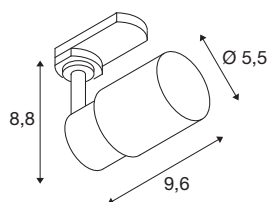

DANE TECHNICZNE

Nr artykułu	1008268
Oprawa	GU10
Liczba opraw	1
Zakres przechyłu	90 °
Zakres obrotu w poziomie	350 °
Kod IP	IP20
Klasa odporności na uderzenia	IK 02
Montaż	Wersja natynkowa
Pierwotne napięcie znamionowe	220-240V ~50/60 Hz
Klasy ochrony	I
Wydajność	6 W
Temperatura otoczenia	-20 °C
Temperatura otoczenia	45 °C
Kolor	biały/biały
Długość	6.9 cm
Szerokość	5.5 cm
Wysokość	14 cm
Waga netto	0.13 kg
Waga brutto	0.4 kg