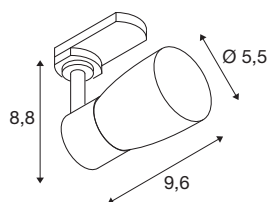

TECHNISCHE DATEN

Art. Nr.	1008272
Fassung	GU10
Anzahl Fassungen	1
Schwenkbereich	90 °
Horizontaler Drehbereich	350 °
IP Code	IP20
Schlagfestigkeitsklasse	IK 02
Montage	Aufbau
Primäre Nennspannung	220-240V ~50/60 Hz
Schutzklasse	I
Wattage	6 W
minimale Umgebungstemperatur	-20 °C
maximale Umgebungstemperatur	45 °C
Farbe	schwarz/schwarz
Länge	6.9 cm
Breite	5.5 cm
Höhe	14 cm
Nettogewicht	0.13 kg
Bruttogewicht	0.4 kg