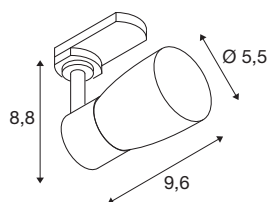

PURI 2

0 Dome, spot triphasé, GU10, 1x max. 6 W, noir

Entièrement remise au goût du jour, la nouvelle famille de produits PURI 2,0 comprend des spots et des suspensions pour système monophasé et triphasé ainsi que des plafonniers et appliques en saillie dans de multiples versions et couleurs. En les combinant avec les abat-jour de trois formes modernes et dans six couleurs tendance, il existe un PURI 2,0 adapté à chaque intérieur. Et si vous souhaitez composer un luminaire personnalisé, PURI 2,0 est également disponible en système modulaire. Tous les luminaires fonctionnent avec des ampoules GU10.

INFORMATIONS TECHNIQUES

Réf.	1008272
Douille	GU10
Nombre de douilles	1
Plage d'inclinaison	90 °
Plage de rotation horizontale	350 °
Code IP	IP20
Classe de résistance aux chocs	IK 02
Montage	En saillie
Tension nominale primaire	220-240V ~50/60 Hz
Classe de protection	I
Puissance en watts	6 W
Température ambiante minimale	-20 °C
Température ambiante maximale	45 °C
Coloris	noir/noir
Longueur	6.9 cm
Largeur	5.5 cm
Hauteur	14 cm
Poids net	0.13 kg
Poids brut	0.4 kg